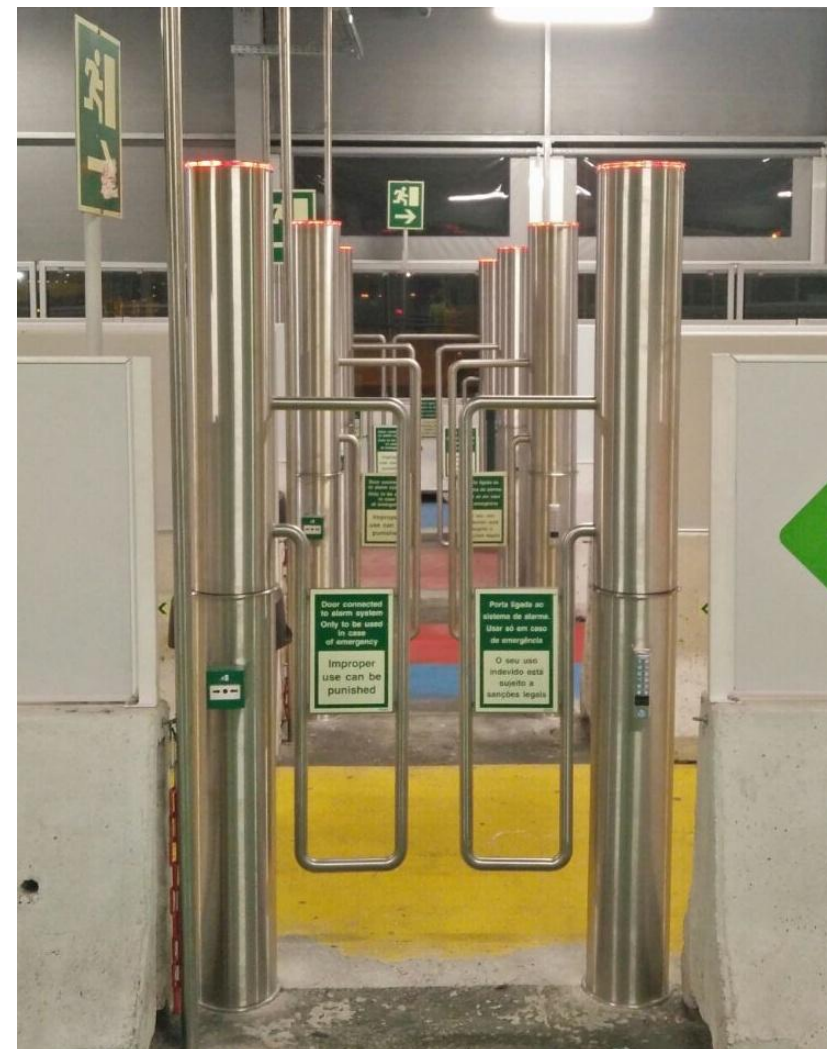

REFERÊNCIAS – AEROPORTO DE LISBOA

02

O Projeto

O cliente procurava uma solução de cancelas automáticas para gestão de corredores de embarque de passageiro, com capacidade de abertura de emergência local ou centralizada. Todos os equipamentos deveriam corresponder a dimensões específicas e oferecer informação visual e sonora de estado.

A Solução

Desenvolvimento em cooperação com o fabricante TISO de cancelas de passagem de pessoas com dimensões e formatos adequados aos diversos corredores. Todas as cancelas foram equipadas com controladores de acessos para abertura autorizada, botões de pânico locais, alarmes sonoros e visuais e integrados com sistema centralizado de emergência.