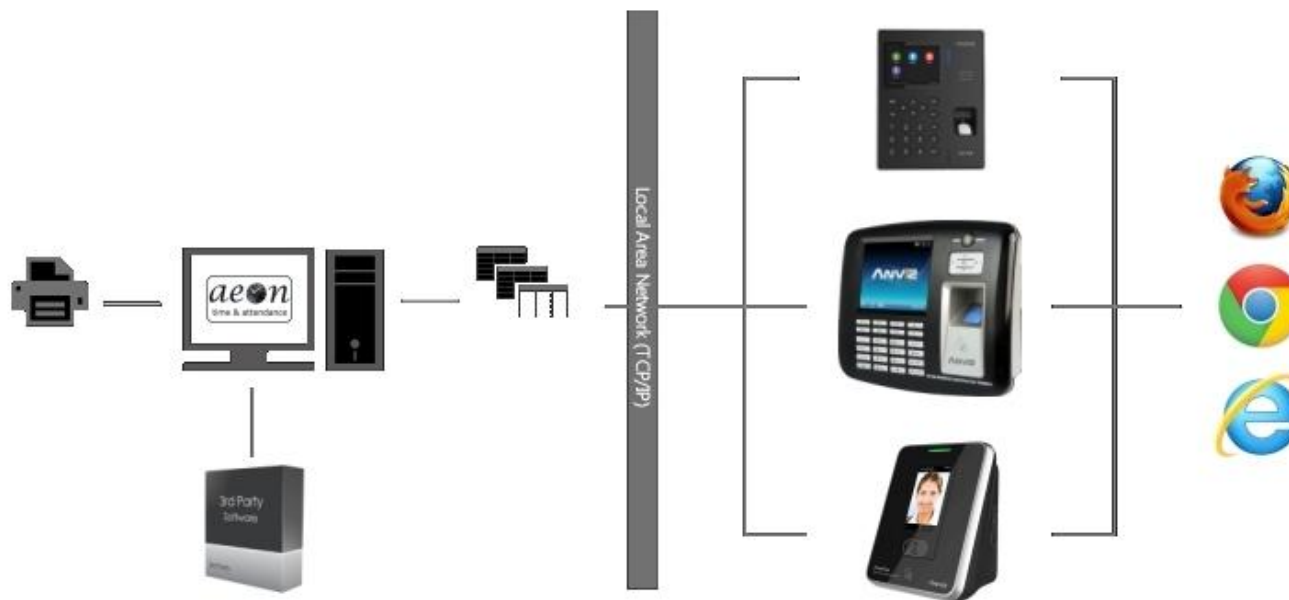

SISTEMAS PROFISSIONAIS DE CONTROLO DE ACESSOS

Sistemas profissionais de controlo de acessos integrados com gestão centralizada

Terminais autónomos para instalação em interior ou exterior com proteção antivandalismo

Reconhecimento de impressão digital, padrões faciais, proximidade RFID (EM, Mifare, etc), Código Numérico

Soluções de software profissionais para controlo monoposto ou em soluções servidor cliente

Soluções com controlo via webserver

Gama completa de acessórios de instalação, alimentação, controlo de estado, cartões e tags de proximidade RFID

Desenvolvimento de soluções e funcionalidades para projetos específicos

SOLUÇÕES – PONTO & ASSIDUIDADE

SISTEMAS PROFISSIONAIS DE CONTROLO DE PONTO E ASSIDUIDADE

Software profissional de controlo de acessos desenvolvido pela Telemax: **Aeon Time & Attendance**

Possibilidade de integração e exportação de dados para software de recursos humanos