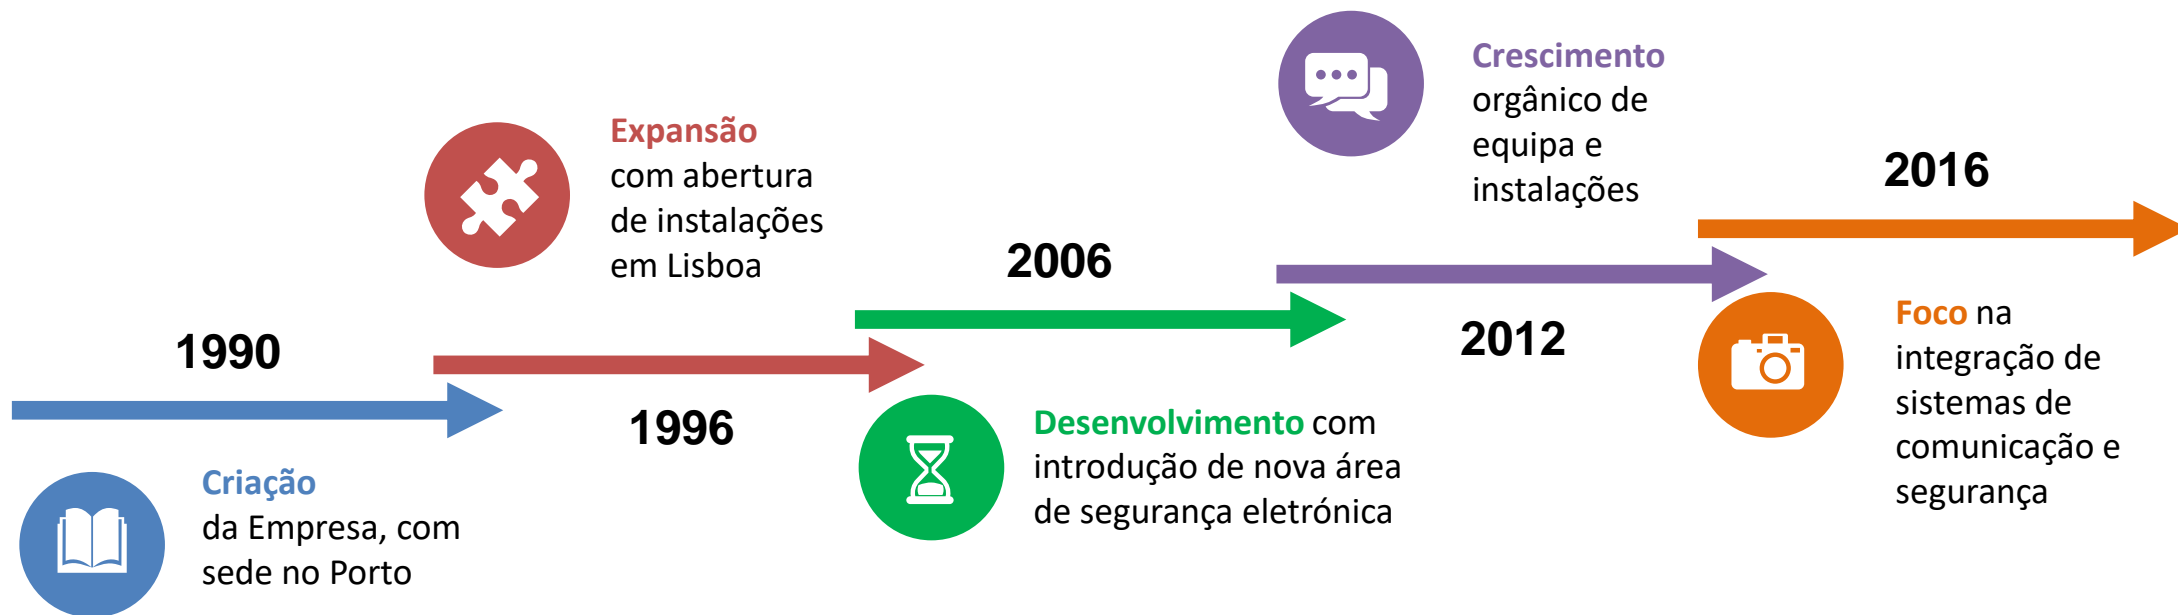

TELEMAX LDA

APRESENTAÇÃO DE PRODUTOS

SEGURANÇA ELETRÓNICA
CONTROLO DE ACESSOS
PONTO & ASSIDUIDADE
CONTROLO DE VIATURAS

A Telemax

Segurança

Referências

A TELEMAT - MISSÃO

A Telemat é um fornecedor de soluções de segurança, líder no desenvolvimento, instalação e manutenção de sistemas de controlo de acessos e de viaturas, controlo de tráfego e barreiras de proteção e bloqueio

Akuvox

TISO

OPENERS & CLOSERS®
Secure locking solutions

ANVIZ®
Intelligent . Security

IDTECK

CASIT®

A TELEX - HISTÓRIA

A TELEMAT - ESTRUTURA